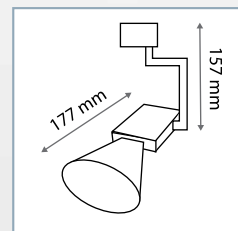

Finition Extérieure
Noir ou Alu

14W

60°

50 000 heures

7780-7782 1080 lumens

7781-7783 1030 lumens

Réf.	Power	Dim. (mm)	Finish	Pack	Color	IRC	IP	EAN	Voltage
7780	14W	177 x 157	Noir	Box	6400°K	> 80	50	3760173772773	230V
7781	14W	177x 157	Noir	Box	3100°K	> 80	50	3760173772780	230V

Réf.	Power	Dim. (mm)	Finish	Pack	Color	IRC	IP	EAN	Voltage
7782	14W	177 x 157	Alu	Box	6400°K	> 80	50	3760173772797	230V
7783	14W	177 x 157	Alu	Box	3100°K	> 80	50	3760173772803	230V