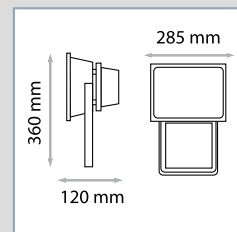

Piquet de fixation
Réf. 8000 (Accessoire)

8004 8009 - 8013 8045

80W 100W 112° 30 000 heures 7200 lumens 6840 lumens 9085 lumens

Réf.	Power	Pack	Color	Detect	IP	IRC	EAN	Voltage
8004	80W	Box	6400°k	No	65	> 80	3760173771387	230 V
8009	80W	Box	3100°K	No	65	> 80	3760173772964	230 V
8013	80W	Box	RGB	No	65	/	3760173773008	230 V
8034	80W	Box	6000°K	Yes	65	> 80	3760173773848	230 V
8040	80W	Box	3000°K	Yes	65	> 80	3760173773909	230 V
8045	100W	Box	6000°K	No	65	> 80	3760173773978	230 V
8046	100W	Box	3000°K	No	65	> 80	3760173773985	230 V
8047	100W	Box	RGB	No	65	/	3760173773992	230 V
8035	100W	Box	6000°K	Yes	65	> 80	3760173773855	230 V
8041	100W	Box	3000°K	Yes	65	> 80	3760173773916	230 V

80W = 760W
100W = 900W