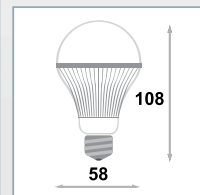

## BULB - BLISTER - BOX

E27 / B22

7385BD - 7386CD

Réf.	Socket	Power	Pack	Dimmable	Lumens	Color	IRC	EAN	Voltage
7386C	E27	10W	Box	No	1100	6400°K	> 80	3760173771974	230V
7388C	E27	10W	Box	No	1100	3100°K	> 80	3760173771998	230V
73884	E27	10W	Box	No	1100	4000°K	> 80	3760173774593	230V
7385B	E27	10W	Blister	No	1100	6400°K	> 80	3760173771967	230V
7387B	E27	10W	Blister	No	1100	3100°K	> 80	3760173771981	230V
7385BD	E27	10W	Blister	Yes	1100	6400°K	> 80	3760173773589	230V
7386CD	E27	10W	Box	Yes	1100	6400°K	> 80	3760173773596	230V
7387BD	E27	10W	Blister	Yes	1100	3100°K	> 80	3760173773602	230V
7388CD	E27	10W	Box	Yes	1100	3100°K	> 80	3760173773619	230V
7393BD	E27	10W	Blister	Yes	1100	2700°K	> 80	3760173773626	230V
7394CD	E27	10W	Box	Yes	1100	2700°K	> 80	3760173773633	230V
7394B2	B22	10W	Blister	No	1100	3100°K	> 80	3760173773319	230V