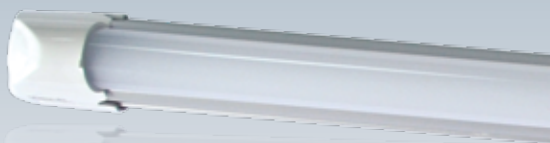

TUBE LED T5 - 10W

BOX

**NOUVEAUTE
2013**

Réf.	Power	Pack	Color	Taille	IRC	Lumens	EAN	Power restituée	Voltage
7597	10W	Box	6500° K	600mm	> 80	1080	3760173774944	18W	230 V