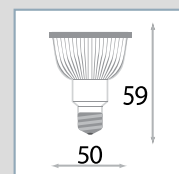

## PACKSLAMPEN - E27 - GU10

BLISTER

3W  
E27

3W  
GU10

Réf.	Socket	Power	Pack	Color	IRC	EAN	Voltage
7399B	E27	3W	Blister	RGB	/	3760173771752	230V
7398B	GU10	1x3W	Blister	RGB	/	3760173772094	230V

3W = 35W