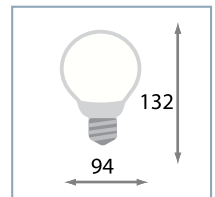

10W = 90W
15W = 120W
20W = 160W