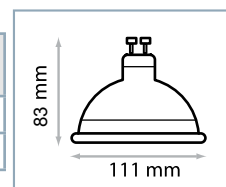

**NOUVEAUTE
2013**

Réf.	Socket	Power	Dim. (mm)	Pack	Color	IRC	IP	EAN	Voltage
7784C	GU10	12X1W	Ø 109	Box	6400°K	> 80	44	3760173772810	230V
7785C	GU10	12W	Ø 109	Box	3100°K	> 80	44	3760173772827	230V