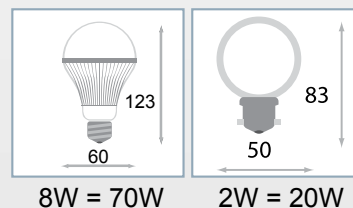

LAMPEN LED - RGB

LAMPEN LED - E27 - B22

BOX

Mémoire intérieure

Piles non fournies (cf.p59)

Radio Fréquence

>20 Mètres

8W-E27

2W-B22

**NOUVEAUTE
2013**

7396D

Réf.	Socket	Power	Pack	Color	IRC	EAN	Voltage
7396D	E27	8W	Box	RGB	/	3760173774449	230V
73961D	E27	8W	Box	RGB	/	3760173774494	230V
7470C	B22	2W	Box	RGB	/	3760173774562	230V

PACKSLAMPEN - E27 - GU10

BLISTER

3W
E27

3W
GU10

Réf.	Socket	Power	Pack	Color	IRC	EAN	Voltage
7399B	E27	3W	Blister	RGB	/	3760173771752	230V
7398B	GU10	1x3W	Blister	RGB	/	3760173772094	230V

3W = 35W