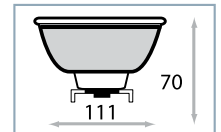

## LAMPENLED - G53 AR111 12W

BOX

ACDC

12W 160° 50 000 heures 7391 1100 lumens 7392 1200 lumens 7393 1300 lumens

Réf.	Socket	Power	Pack	Color	IRC	EAN	Voltage
7791	G53	12W	Box	3000°K	> 80	3760173773558	12V
7792	G53	12W	Box	4000°K	> 80	3760173774732	12V
7793	G53	12W	Box	6000°K	> 80	3760173774749	12V