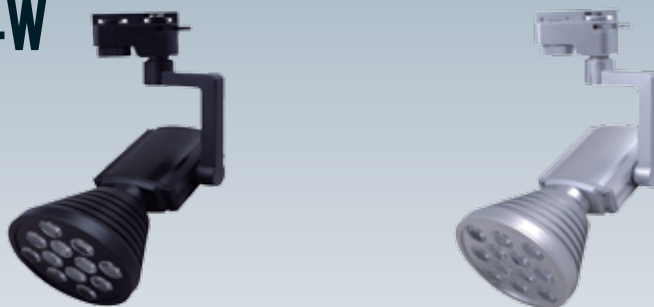

SPOT LED-14W

BOX

NOUVEAUTE 2013

Finition Extérieure
Noir ou Alu

14W

60°

50 000 heures

7780-7782 1080 lumens

7781-7783 1030 lumens

Réf.	Power	Dim. (mm)	Finish	Pack	Color	IRC	IP	EAN	Voltage
7780	14W	177 x 157	Noir	Box	6400°K	> 80	50	3760173772773	230V
7781	14W	177x 157	Noir	Box	3100°K	> 80	50	3760173772780	230V

Réf.	Power	Dim. (mm)	Finish	Pack	Color	IRC	IP	EAN	Voltage
7782	14W	177 x 157	Alu	Box	6400°K	> 80	50	3760173772797	230V
7783	14W	177 x 157	Alu	Box	3100°K	> 80	50	3760173772803	230V