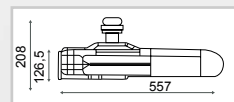

160W

100W

60W

120°

50 000 heures

9003
15000 lumens

9002
9400 lumens

9001
5600 lumens

Réf.	Power	Ø sortie	Pack	Color	Poids	IP	IRC	EAN	Voltage
9001	60W	60 mm	Box	Demand	7.8Kg	65	>80	3760173774128	230 V