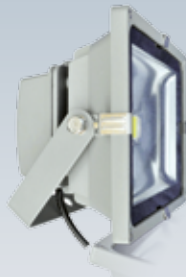

FLOODLIGHT EXTERIOR LED- 30W BOX

DETECTEUR