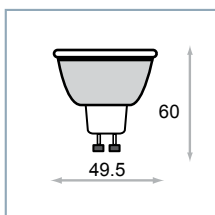

NOUVEAUTE
2013

LAMPEN LED - GU10 - 4W - 5W - 6W

BLISTER - BOX

4W = 40W

Réf.	Socket	Power	Pack	Dimmable	Lumens	Color	IRC	EAN	Voltage
7831	GU10	4W	Blister	No	360	3000°K	> 80	3760173775484	230V
7832	GU10	4W	Blister	No	380	6000°K	> 80	3760173775491	230V
7835	GU10	4W	Box	No	360	3000°K	> 80	3760173775705	230V
7836	GU10	4W	Box	No	380	4000°K	> 80	3760173775712	230V