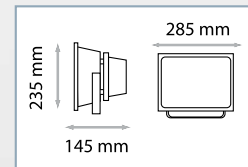

FLOODLIGHT EXTERIOR LED - 50W

BOX

DETECTEUR

Piquet de fixation
Réf. 8000 (Accessoire)

8003 8008 - 8012

50W 112° 30 000 heures 4500 lumens 4280 lumens

Réf.	Power	Pack	Color	Detect	IP	IRC	EAN	Voltage
8003	50W	Box	6400°k	No	65	> 80	3760173771370	230 V
8008	50W	Box	3100°K	No	65	> 80	3760173772957	230 V
8012	50W	Box	RGB	No	65	/	3760173772995	230 V
8033	50W	Box	6000°K	Yes	65	> 80	3760173773831	230 V
8039	50W	Box	3000°K	Yes	65	> 80	3760173773893	230 V

50W = 475W

FLOODLIGHT EXTERIOR LED - 80W/100W

BOX

DETECTEUR

Piquet de fixation
Réf. 8000 (Accessoire)

8004 8009 - 8013 8045

80W 100W 112° 30 000 heures 7200 lumens 6840 lumens 9085 lumens

Réf.	Power	Pack	Color	Detect	IP	IRC	EAN	Voltage
8004	80W	Box	6400°k	No	65	> 80	3760173771387	230 V
8009	80W	Box	3100°K	No	65	> 80	3760173772964	230 V
8013	80W	Box	RGB	No	65	/	3760173773008	230 V
8034	80W	Box	6000°K	Yes	65	> 80	3760173773848	230 V
8040	80W	Box	3000°K	Yes	65	> 80	3760173773909	230 V
8045	100W	Box	6000°K	No	65	> 80	3760173773978	230 V
8046	100W	Box	3000°K	No	65	> 80	3760173773985	230 V
8047	100W	Box	RGB	No	65	/	3760173773992	230 V
8035	100W	Box	6000°K	Yes	65	> 80	3760173773855	230 V
8041	100W	Box	3000°K	Yes	65	> 80	3760173773916	230 V

80W = 760W
100W = 900W

80W = 760W
100W = 900W