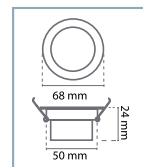

## SPOT ADJUSTABLE 3W + POWER SUPPLY BOX

Réf.	Diameter	Power	Pack	Color	IP	IRC	EAN	Voltage
7630	52mm	3W	Box	6000°K	54	> 80	3760173772377	3.6V
7631	52mm	3W	Box	3000°K	54	> 80	3760173772384	3.6V
7630COB	68mm	3W	Box	6000°K	54	> 80	3760173772377	10V
7631COB	68mm	3W	Box	3000°K	54	> 80	3760173772384	10V