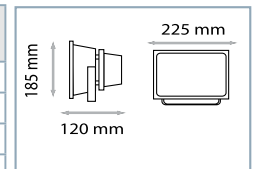

30W = 285W