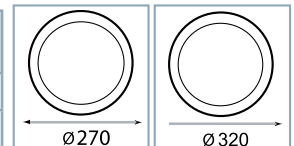

Réf.	Power	Pack	Color	IP	IRC	Detect	EAN	Voltage
7786C	15W	Box	4000°K	65	> 80	No	3760173772841	230V
7787C	15W	Box	3000°K	65	> 80	No	3760173773740	230V
7790	16W	Box	4000°K	65	> 80	Yes	3760173773558	230V