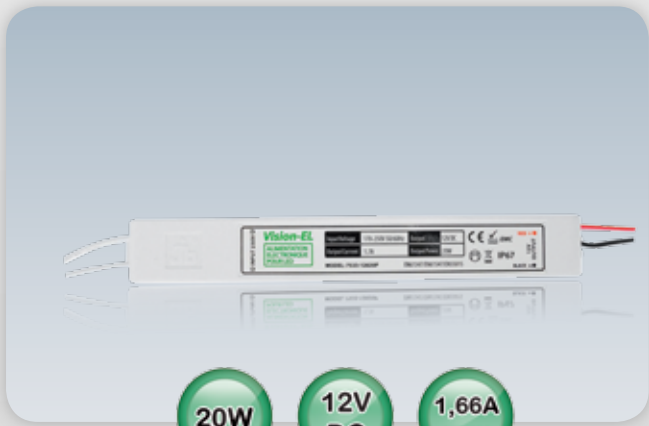

# POWER SUPPLY

230V -> 12VDC  
230V -> 5VDC

4W 12V DC 0,33A max

10W 12V DC 0,85A max

Réf.	Pack	Dim. (cm)	Poids Net	IP	EAN
7528	Box	5,2 x 2,2 x 2	39 gr	IP50	3760173771578

Réf.	Pack	Dim. (cm)	Poids Net	IP	EAN
7540	Box	10 x 3,9 x 2	62 gr	IP50	3760173773237