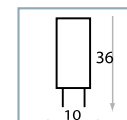

## LAMPEN LED - G4 1W - 1,5W

BOX

Ref. 7901

Ref. 7902

1W 1,5W 160° 50 000 heures 120 lumens

Réf.	Socket	Power	Pack	Color	IRC	EAN	Voltage
7901	G4	1W	Box	3100° K	> 80	3760173773787	12V
7902	G4	1,5W	Box	3100° K	> 80	3760173774968	12V