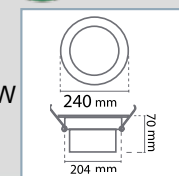

28 W   60°   50 000 heures   1800 lumens   2000 lumens

Réf.	Diameter	Power	Pack	Color	IP	IRC	EAN	Voltage
7650	204mm	28W	Box	3000°K	54	> 80	3760173774982	30-36V
7651	204mm	28W	Box	4000°K	54	> 80	3760173774999	30-36V

28W = 250W