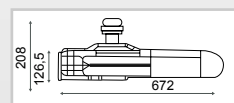

Réf.	Power	Ø sortie	Pack	Color	Poids	IP	IRC	EAN	Voltage
9002	100W	60 mm	Box	Demand	9Kg	65	>80	3760173774135	230 V