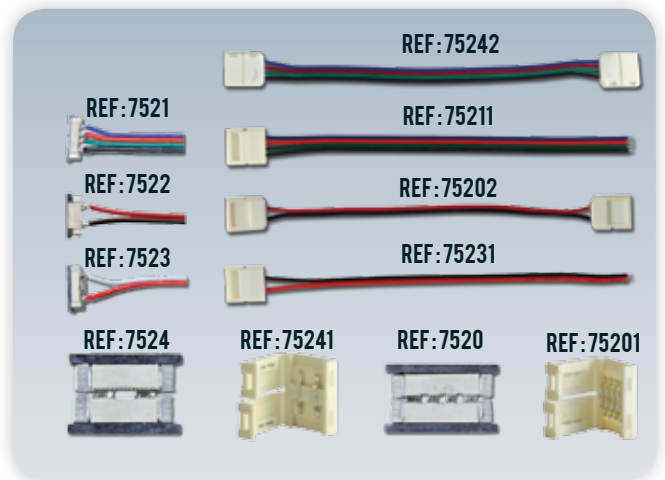

CONNECTORS STRIP

Réf.	Connector pour Bandeau LED
7520 - 75201	7503 - 7506
7521 - 75242 - 75211	7503 - 7506
7523 - 75202 - 75231	7501 - 7502 - 7504 - 7505 - 7507 - 7508
7524 - 75241	7501 - 7502 - 7504 - 7505 - 7507 - 7508
7522	7501 - 7502