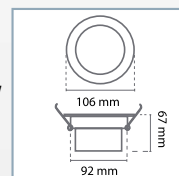

## SPOT ADJUSTABLE 8W + POWER SUPPLY

BOX

8 W   60°   50 000 heures   620 lumens

Réf.	Diameter	Power	Pack	Color	IP	IRC	EAN	Voltage
7634	88mm	8W	Box	RGB	54	/	3760173772414	12V

8W = 80W