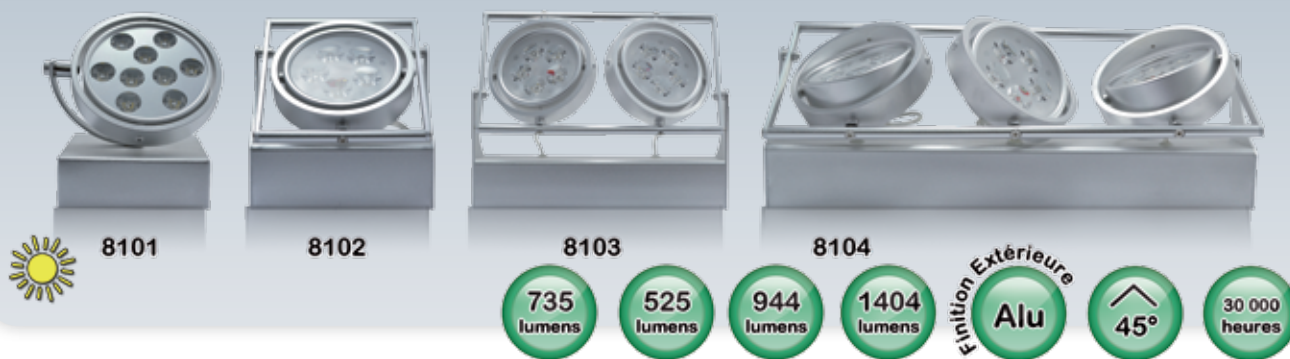

SPOTS LED

SPOT LED - 5W - 10W - 15W

BOX

Réf.	Power	Pack	Color	IRC	IP	EAN	Voltage
8101	10W	Box	3000°K	> 80	40	3760173773374	230V
8102	5W	Box	3000°K	> 80	40	3760173773381	230V
8103	10W	Box	3000°K	> 80	40	3760173773398	230V
8104	15W	Box	3000°K	> 80	40	3760173773404	230V