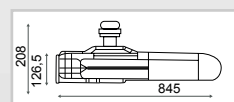

# SPOTS TUNNEL

Garantie  
Warranty  
**5** ans  
years