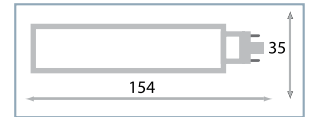

## LAMPENLED - G24 PIN2 11W

BOX

Socket adjustable

11W 160° 50 000 heures

Réf.	Socket	Power	Pack	Color	IRC	EAN	Voltage
7910	G24	11W	Box	6000° K / 6500°K	> 80	3760173774524	AC230V

11W = 100W