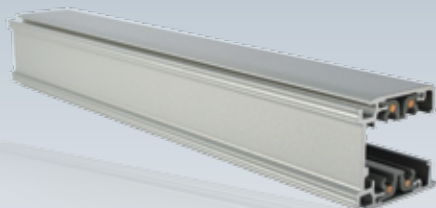

RAILS SPOT LED-GRIS/SILVER

BOX

NOUVEAUTE 2013