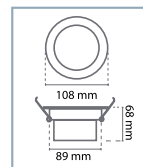

SPOT ADJUSTABLE 5W + POWER SUPPLY BOX

Réf.	Diameter	Power	Pack	Color	IP	IRC	EAN	Voltage
7635	93mm	5x1W	Box	3000°K	54	> 80	3760173772438	16.5V-19V
7636	93mm	5x1W	Box	6000°K	54	> 80	3760173772421	16.5V-19V
7635COB	68mm	5W	Box	3000°K	54	> 80	3760173772438	16.5V-19V
7636COB	68mm	5W	Box	6000°K	54	> 80	3760173772421	16.5V-19V