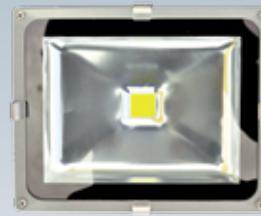

FLOODLIGHT EXTERIOR LED- 20W BOX

Piquet de fixation
Réf. 8000 (Accessoire)

8042

8043

20W

112°

30 000 heures

1800 lumens

1680 lumens

Réf.	Power	Pack	Color	Detect	IP	IRC	EAN	Voltage
8042	20W	Box	6400°K	No	65	> 80	3760173773947	230 V
8043	20W	Box	3100°K	No	65	> 80	3760173773954	230 V
8044	20W	Box	RGB	No	65	/	3760173773961	230 V
8031	20W	Box	6000°K	Yes	65	> 80	3760173773817	230 V
8037	20W	Box	3000°K	Yes	65	> 80	3760173773879	230 V

20W = 190W

FLOODLIGHT EXTERIOR LED- 30W BOX

Piquet de fixation
Réf. 8000 (Accessoire)

8002

8007 - 8011

30W

112°

30 000 heures

2700 lumens

2560 lumens

Réf.	Power	Pack	Color	Detect	IP	IRC	EAN	Voltage
8002	30W	Box	6400°k	No	65	> 80	3760173771363	230 V
8007	30W	Box	3100°K	No	65	> 80	3760173772940	230 V
8011	30W	Box	RGB	No	65	/	3760173772988	230 V
8032	30W	Box	6000°K	Yes	65	> 80	3760173773824	230 V
8038	30W	Box	3000°K	Yes	65	> 80	3760173773886	230 V

30W = 285W