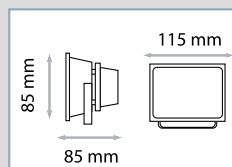

NOUVEAUTE
2013

Réf.	Type	Pack	Color	EAN
8000	Piquet de Fixation	Sachet	Noir	3760173775071

Réf.	Power	Pack	Color	Detect	IP	IRC	EAN	Voltage
8001N	10W	Box	6000°K	No	65	> 80	3760173771356	230 V
8001	10W	Box	6000°k	No	65	> 80	3760173771356	230 V
8006	10W	Box	3000°K	No	65	> 80	3760173772933	230 V
8010	10W	Box	RGB	No	65	/	3760173772971	230 V
8030	10W	Box	6000°K	Yes	65	> 80	3760173773794	230 V
8036	10W	Box	3000°K	Yes	65	> 80	3760173773862	230 V