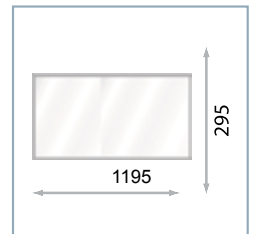

Kit de suspension
73995 (option)

Finition Extérieure
Alu

45W

160°

50 000
heures

7760
4700
lumens

7759
4325
lumens

Réf.	Power	Pack	Color	IP	IRC	EAN	Voltage
7759	45W	Box	3000°K	54	> 80	3760173773657	230V
7760	45W	Box	6000°K	54	> 80	3760173773664	230V
77604	45W	Box	4000°K	54	> 80	3760173775002	230V
73995	Kit de suspension (option)						

45W = 400W