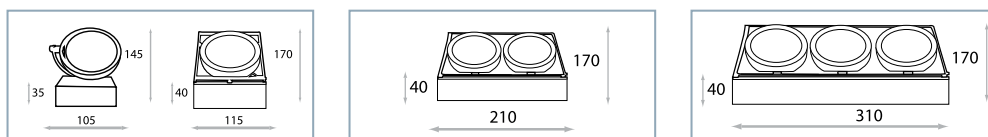

SPOTS LED

SPOT LED - 5W - 10W - 15W

BOX

Réf.	Power	Pack	Color	IRC	IP	EAN	Voltage
8101	10W	Box	3000°K	> 80	40	3760173773374	230V
8102	5W	Box	3000°K	> 80	40	3760173773381	230V
8103	10W	Box	3000°K	> 80	40	3760173773398	230V
8104	15W	Box	3000°K	> 80	40	3760173773404	230V

SPOT LED - 12W - AR111 - GU10

BOX

**NOUVEAUTE
2013**

Réf.	Socket	Power	Dim. (mm)	Pack	Color	IRC	IP	EAN	Voltage
7784C	GU10	12X1W	Ø 109	Box	6400°K	> 80	44	3760173772810	230V
7785C	GU10	12W	Ø 109	Box	3100°K	> 80	44	3760173772827	230V