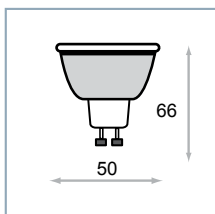

6W = 60W

Réf.	Socket	Power	Pack	Dimmable	Lumens	Color	IRC	EAN	Voltage
7860	GU10	6W	Box	Yes	560	3000°K	> 80	3760173775637	230V
7861	GU10	6W	Box	Yes	560	4000°K	> 80	3760173775644	230V
7862	GU10	6W	Box	Yes	570	6000°K	> 80	3760173775651	230V
7863	GU10	6W	Blister	Yes	560	3000°K	> 80	3760173775668	230V
7864	GU10	6W	Blister	Yes	560	6000°K	> 80	3760173775675	230V
7865	GU10	6W	Blister	Yes	570	3000°K	> 80	3760173775682	230V