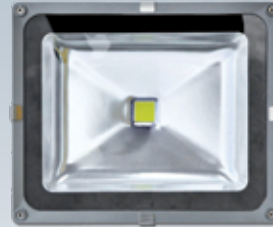

Piquet de fixation
Réf. 8000 (Accessoire)

8003 8008 - 8012

50W 112° 30 000 heures 4500 lumens 4280 lumens

Réf.	Power	Pack	Color	Detect	IP	IRC	EAN	Voltage
8003	50W	Box	6400°k	No	65	> 80	3760173771370	230 V
8008	50W	Box	3100°K	No	65	> 80	3760173772957	230 V
8012	50W	Box	RGB	No	65	/	3760173772995	230 V
8033	50W	Box	6000°K	Yes	65	> 80	3760173773831	230 V
8039	50W	Box	3000°K	Yes	65	> 80	3760173773893	230 V