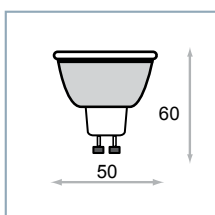

5W = 50W

Réf.	Socket	Power	Pack	Dimmable	Lumens	Color	IRC	EAN	Voltage
7840	GU10	5W	Box	Yes	470	2700°K	> 80	3760173775521	230V
7841	GU10	5W	Box	Yes	470	3000°K	> 80	3760173775149	230V
7842	GU10	5W	Box	Yes	480	4000°K	> 80	3760173775187	230V
7843	GU10	5W	Box	Yes	480	6000°K	> 80	3760173775224	230V
7844	GU10	5W	Blister	Yes	470	3000°K	> 80	3760173775538	230V
7845	GU10	5W	Blister	Yes	480	4000°K	> 80	3760173775545	230V
7846	GU10	5W	Blister	Yes	480	6000°K	> 80	3760173775552	230V
7855	GU10	5W	Blister	Yes	/	BLEU	> /	3760173775736	230V
7856	GU10	5W	Blister	Yes	/	ROUGE	> /	3760173775743	230V
7857	GU10	5W	Blister	Yes	/	VERT	> /	3760173775781	230V