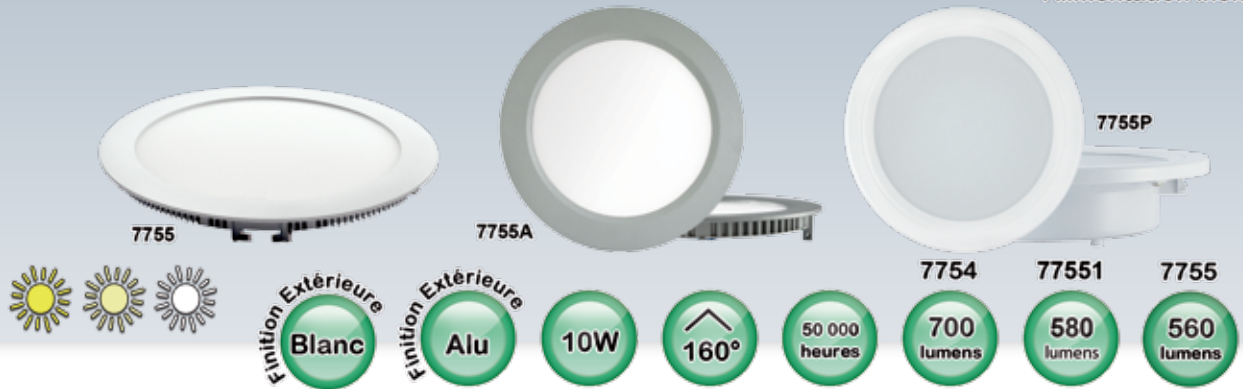

CEILING LED - 180Ø10W

BOX

Alimentation include

Réf.	Power	Perçage (mm)	Pack	Color	IP	IRC	EAN	Voltage	Finish
7754	10W	Ø 166	Box	6400°K	54	> 80	3760173772759	230V	Blanc
7755	10W	Ø 160	Box	3100°K	54	> 80	3760173772766	230V	Blanc
77551	10W	Ø 166	Box	4000°K	54	> 80	3760173774227	230V	Blanc

Réf.	Power	Perçage (mm)	Pack	Color	IP	IRC	EAN	Voltage	Finish
7754A	10W	Ø 161	Box	6400°K	54	> 80	3760173772759	230V	Alu
7755A	10W	Ø 161	Box	3100°K	54	> 80	3760173775934	230V	Alu

Réf.	Power	Perçage (mm)	Pack	Color	IP	IRC	EAN	Voltage	Finish
7755P	10W	Ø 156	Box	3000°K	54	> 80	3760173772766	230V	PVC

10W = 90W

CEILING LED - 270Ø15W

BOX