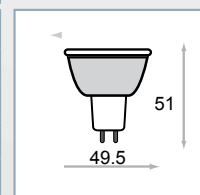

Réf.	Socket	Power	Pack	Dimmable	Lumens	Color	IRC	EAN	Voltage
7833	GU5.3	4W	Blister	Yes	330	3000°K	> 80	3760173775507	12V AC/DC
7834	GU5.3	4W	Blister	Yes	360	6000°K	> 80	3760173775514	12V AC/DC
7837	GU5.3	4W	Box	Yes	360	4000°K	> 80	3760173775729	12V AC/DC
7847	GU5.3	5W	Box	Yes	450	2700°K	> 80	3760173775569	12V AC/DC
7848	GU5.3	5W	Box	Yes	450	3000°K	> 80	3760173775576	12V AC/DC
7849	GU5.3	5W	Box	Yes	470	4000°K	> 80	3760173775583	12V AC/DC
7850	GU5.3	5W	Box	Yes	490	6000°K	> 80	3760173775590	12V AC/DC
7851	GU5.3	5W	Blister	Yes	450	3000°K	> 80	3760173775606	12V AC/DC
7852	GU5.3	5W	Blister	Yes	470	4000°K	> 80	3760173775613	12V AC/DC
7853	GU5.3	5W	Blister	Yes	490	6000°K	> 80	3760173775620	12V AC/DC
7866	GU5.3	6W	Box	Yes	550	3000°K	> 80	3760173775699	12V AC/DC
7867	GU5.3	6W	Box	Yes	570	4000°K	> 80	3760173775750	12V AC/DC
7868	GU5.3	6W	Box	Yes	570	6000°K	> 80	3760173775767	12V AC/DC
7869	GU5.3	6W	Blister	Yes	550	3000°K	> 80	3760173775774	12V AC/DC