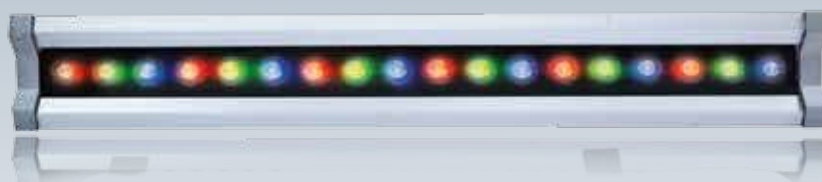

WALL WASHER - 20W - RGB

BOX

Contrôleur DMX intégré