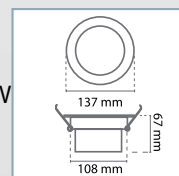

12 W   60°   50 000 heures   1080 lumens   960 lumens

Réf.	Diameter	Power	Pack	Color	IP	IRC	EAN	Voltage
7637	114mm	12W	Box	3000°K	54	> 80	3760173772445	40V
7638	114mm	12W	Box	6000°K	54	> 80	3760173772452	40V

12W = 120W