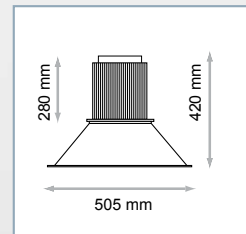

Réf.	Power	Pack	Color	IP	IRC	EAN	Voltage
8005	100W	Box	6400°k	54	> 80	3760173771394	230 V
8014	200W	Box	6400°k	54	> 80	3760173773640	230 V
8015	300W	Box	6400°k	54	> 80	3760173774978	230 V

100W = 950W
200W = 1800W
300W = 2700W